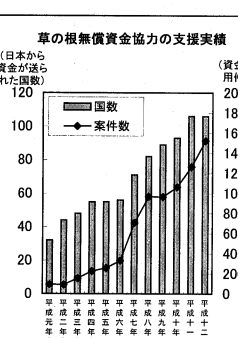

総括

本記事は、NGOの現状と学生がNGOで活動する体験について紹介した。NGOは、社会貢献と持続可能な開発を促進する重要な組織である。学生がNGOで活動する体験は、貴重な学びの機会である。

学部・学科

法学部、経済学部、文学部、理学部、工学部、農学部、医学部、歯学部、薬学部、獣医学部、看護学部、国際学部、国際文化学部、国際経営学部、国際コミュニケーション学部、国際環境学部、国際情報学部、国際言語学部、国際法律学部、国際経済学部、国際文化学部、国際経営学部、国際コミュニケーション学部、国際環境学部、国際情報学部、国際言語学部、国際法律学部、国際経済学部

情報コーナー

本年度の教職員人事 (H14.4.1付)
学務部 秋田 隆一 (主任)
学務部 秋田 隆一 (主任)
学務部 秋田 隆一 (主任)
学務部 秋田 隆一 (主任)

情報特急便