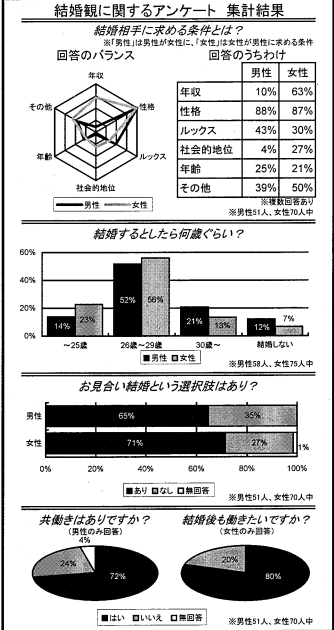

回答	男性	女性
あり	65%	55%
なし	35%	45%

共働きはありますか? (※男性51人、女性76人中)

回答	男性	女性
はい	72%	77%
いいえ	28%	23%
回答なし	0%	0%

結婚後も働きますか? (※男性51人、女性76人中)

回答	男性	女性
はい	80%	80%
いいえ	20%	20%
回答なし	0%	0%

読書

めくるめく江戸の文化

「めくるめく江戸の文化」は、江戸時代の文化や生活について詳しく解説している書籍。江戸の歴史や文化に興味のある人には必読の書。

北斎漫画

めくるめく江戸の文化

葛飾北斎の漫画作品を紹介するコーナー。北斎の漫画は江戸時代の生活や文化を色濃く反映しており、現代の人々にも人気がある。

映画 墮天使のパスポート

監督 スティーヴン・フリアーズ
出演 オドレイ・トット
2002年イギリス、97分
原題 Dirty Pretty Things
配給 東宝エンタテインメント

『アメリカで人気を博したオドレイ・トットが演じるのは、ロンドンの安宿ホテルで働くトルコ移民、ジェニオ。この作品は、移民の苦しみ、そしてそこから抜け出すことを夢見るジェニオと同僚のオクウェ(キウエテル・イジョフォー)が巻き込まれるおぞましい事件を描く、サスペンス映画である。物語はジェニオたちが働くホテルの一室で幕を開ける。ある日、客室をチェックしたオクウェは、その部屋で驚くべきものを発見する。そこに「違法な取引」の匂いがかぎつけた彼は、支配人のファン(セルジ・ロベス)に裏切りの通報を準備するが、ファンは全く取り合わない。実は、その「違法な取引」に、支配人が関わっていたのだ。しかし、不法移民であるオクウェは、自身で警察に通報することはできなかった。ストーリーが進むにつれ、社会的弱者

たった一つの希望求め

結婚観に関するアンケートの結果を踏まえ、結婚の現実と理想のギャップについて考察している。多くの若者が結婚を希望しているが、現実の結婚生活は想像以上に難しいという声も聞かれる。結婚を成功させるためには、お互いの理解と協力が必要である。

ウェディングドレス(白ドレス)

2001年のミスコンクールの衣装、ヘアメイクを提供させて頂きました。

コミュニケーションラボ
コーチング教室、マナー教室、古い教室、ウオーキング教室を開催しています。

結婚観は人それぞれ

結婚観は人それぞれ。結婚観に関するアンケートの結果を踏まえ、結婚の現実と理想のギャップについて考察している。結婚観は人それぞれであり、結婚を成功させるためには、お互いの理解と協力が必要である。

移り変わる季節料理 割烹 海乃家

全室お座敷で 大ホール 落ち着いたふんいき

全室 [個室宴会場 カラオケ無料]

ご予算2100円(税込)より(飲付)

高田馬場改札出口正面
☎本店 3209-7611(PM4~11)
支店 3208-9715