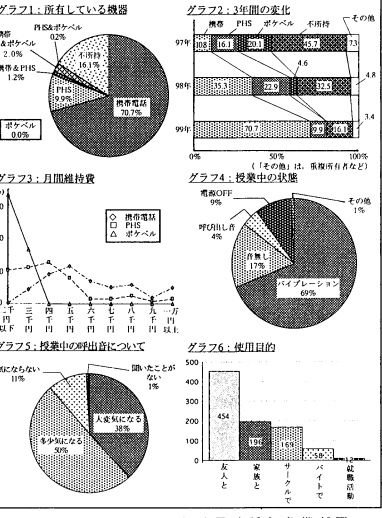

携帯・PHSに関するアンケート実施

ケータイ?それともPHS? この便利な小物はもう手離せない! 現状と楽しみ方の特集

(なお、アンケートの有効回答者数は604人)

携帯所持率七割突破 昨年より約三割増

携帯電話の普及率は、昨年から約三割増の70.0%に達した。PHSも20.0%で、合わせて90.0%の学生が携帯機器を使用していることが明らかになった。

この調査は、学習院大学の学生を対象に行われ、昨年から約三割増の70.0%の学生が携帯電話を所有していることが分かった。PHSも20.0%の学生が所有していることが分かった。合わせて90.0%の学生が携帯機器を使用していることが明らかになった。

また、3年間の推移を見ると、携帯電話の所持率は55.3%から70.0%へと上昇していることが分かった。PHSの所持率は32.0%から20.0%へと減少していることが分かった。その他の携帯機器の所持率は12.7%から10.0%へと減少していることが分かった。

手軽なおしゃれ ストラップ

携帯電話のストラップには、学生が好むデザインがいろいろある。中には、かわいらしい動物のストラップや、個性派なストラップなどもある。中には、ストラップをつけている学生は、携帯を大切にしているという意見もある。

また、ストラップのデザインも、学生の間で流行しているものがある。例えば、かわいらしい動物のストラップや、個性派なストラップなどもある。中には、ストラップをつけている学生は、携帯を大切にしているという意見もある。

「あなただけの曲を!」というテーマで、学生が自分の好きな曲を歌っている。中には、オリジナルの曲を歌っている学生もいる。これは、学生が自分の個性を表現しているという意見もある。

また、「楽しんで、一秒会話」というテーマで、学生が短い会話を楽しんでいる様子も写っている。これは、学生が携帯を使ってコミュニケーションを楽しむという意見もある。

「自民党」政権支えた派閥政治

自民党は、日本最大の政党である。その中には、派閥と呼ばれる派閥が存在している。これは、自民党内での派閥政治を支えている。この派閥政治は、自民党の政治運営に大きな影響を与えている。

また、自民党の派閥政治は、日本社会にも大きな影響を与えている。これは、自民党の派閥政治が、日本社会の政治文化に深く根ざっているからである。

読書

「お嬢さまことは速修講座」というテーマで、読書の重要性について述べている。読書は、知識を身につけるために大切な手段である。また、読書は、心を豊かにする効果もある。

また、「めざせ、お嬢さま!」というテーマで、読書を通して夢を叶える方法について述べている。読書は、夢を叶えるための第一歩である。また、読書は、自分を成長させる効果もある。

楽しもう、一秒会話

「一秒会話」というテーマで、短い会話を楽しむ方法について述べている。短い会話でも、楽しいコミュニケーションが可能である。また、短い会話を通して、自分の気持ちを表現することもできる。

また、「メール」というテーマで、メールの活用方法について述べている。メールは、遠く離れた人とコミュニケーションするための便利な手段である。また、メールは、自分の気持ちを表現するための効果的な手段でもある。

友の風景

「生き方を教えてくれた友」というテーマで、友人の存在の重要性について述べている。友人は、人生を豊かにするための大切な存在である。また、友人は、自分を成長させる効果もある。

また、「友の風景」というテーマで、友人との思い出について述べている。友人との思い出は、人生の中で大切な宝物である。また、友人との思い出は、自分を成長させる効果もある。