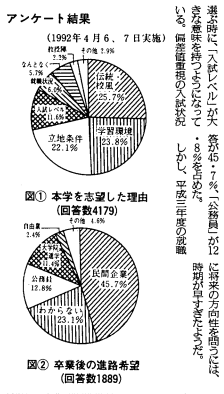

大学選びは偏差値で

新入生アンケート結果

ピンからキリまで

新歓経済事情

ピンからキリまで
新歓経済事情
ピンからキリまで
新歓経済事情