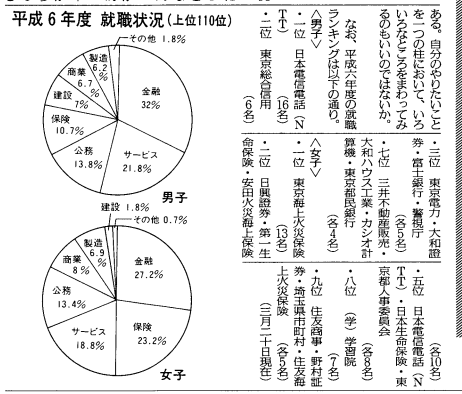

経・文で三年ぶり増加

昨年度までの反動か

平成7年度の入学生が、一二月十二日(日)に発表された。今年度は法学部志願者が減少し、文学部志願者が増加した。法学部は、昨年度に比べて、志願者が減少し、合格者も減少した。文学部は、志願者が増加し、合格者も増加した。経済学部は、志願者が減少し、合格者も減少した。理学部は、志願者が減少し、合格者も減少した。

東企業採用増える

平成6年度就職状況

平成6年度就職状況は、就職希望者数は前年度に比べて増加した。就職先は、東企業が増加した。就職先別の就職状況は、東企業(32%)、金融(21.8%)、サービス(21.8%)、公務(13.8%)、建設(10.7%)、その他(1.8%)。

法学部「体験講義」

法学部では、体験講義を実施している。これは、学生が実際の法律事務所に体験的に参加し、法律事務の実際を学ぶことができる。今年度は、法学部では、体験講義を実施している。これは、学生が実際の法律事務所に体験的に参加し、法律事務の実際を学ぶことができる。

大学支部 輔仁会規約改正へ

六日(日)の大学支部輔仁会規約改正の臨時大会が、法学部講義棟第一会室で開かれた。この大会では、規約改正案が承認された。改正案は、学生自治会の組織を強化し、学生生活の向上を図ることを目的としている。