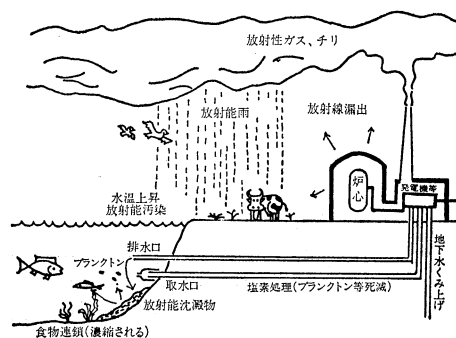

原子力施設からの放射能物質の漏出と移動

投 稿

狭山裁判 最高裁上告棄却を糾弾 完全無罪を勝ち取ろう

「造花の判決」上映 伊藤大郎(経済三年)

【東京20日電】狭山裁判の最高裁上告棄却を糾弾する。完全無罪を勝ち取ろう。狭山裁判は、日本の司法制度に大きな影響を与えている。最高裁の上告棄却は、狭山裁判の公正さを損なっている。完全無罪を勝ち取ろう。

狭山裁判は、日本の司法制度に大きな影響を与えている。最高裁の上告棄却は、狭山裁判の公正さを損なっている。完全無罪を勝ち取ろう。狭山裁判は、日本の司法制度に大きな影響を与えている。最高裁の上告棄却は、狭山裁判の公正さを損なっている。完全無罪を勝ち取ろう。

馬車風

現実社会は「超漫画的」!? 長雨、参院選、甲子園、756号—

【東京20日電】現実社会は「超漫画的」!? 長雨、参院選、甲子園、756号—。現実社会は「超漫画的」!? 長雨、参院選、甲子園、756号—。現実社会は「超漫画的」!? 長雨、参院選、甲子園、756号—。

現実社会は「超漫画的」!? 長雨、参院選、甲子園、756号—。現実社会は「超漫画的」!? 長雨、参院選、甲子園、756号—。現実社会は「超漫画的」!? 長雨、参院選、甲子園、756号—。

9/23日祝 待望のロードショー公開!

八つ墓村

原簿 横溝 隆史 監修 野村胡堂 脚本 橋本 忍
撮影 川口松太郎 音楽 芥川也寸志
主演 萩原健一 小川真由美 温泉 清
松竹映画制作

絶賛前売中!
●特別二鑑賞券 ¥1,000
(前売 300円・当日 200円・後売 100円)
●指定席券 (各座席の指定席は各場限り)
●ファミリー割引 (お申し込みは東京レクリエーション服従課 (463)5891)

渋谷 パンテオン 新宿 ミラノ座

上映時間 土・日・祝 10:00/11:15 12:40/3:40/6:40
料金 一般1300円・学生1200円・高校生1100円・中学生1000円
小人800円
●指名席 2000円 パンテオンは指名席2500円もご用意
東急文化会館1階 TEL:4077219 歌舞伎町 TEL:(02)1189 ★毎土曜オールナイト 観客多数

免許を早く・安く・気分よく!

■あなたのご都合のよい時、何時間でも……
お好きなだけ、集中的に練習できますので、時短も可能で、費用も安くなります。
■当時の最大コースで個人教授……
ベテランの指導員が、まごころをこめてお教えしますので楽しく練習できます。
■模擬テスト……試験場と同様の学習・試験テストを実施します。
■予約はランク1本・2週間の練習で試験が受けられます。

都心でどこよりも便利! 新宿西口3分

新宿自動車学校

学割あり 学習院大生歓迎!

どんなことでも
お気軽にご相談を!

TEL (367) 5261(代)

西新宿 7-11-17 新宿西ビル