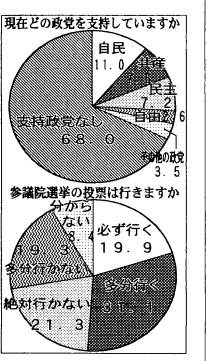

編集長歌壇
名作短歌を
格付けを
上位置候補が
皆いなくなり

支持政党なしが約7割

本紙アンケート調査

学部で支持政党に差

六月十七日(金)及び十八日(土)の二日間、本紙が実施した「支持政党に関するアンケート調査」の結果が明らかになった。この調査では、学部別の支持政党の傾向が顕著に現れた。特に、文学部や法学部では、特定の政党への支持が強い一方、理工学部や経済学部では、支持政党なしの割合が高かった。

現在のどの政党を支持していますか
参加院選挙の投票は行きますか

国経史学会の総会開かれる

国経史学会の総会が、六月十三日(日)に本校で開催された。本年度の総会では、学会の活動報告や、今後の活動方針について話し合われた。また、講演会も同時開催された。

研究発表 講演会も同時開催

白木清かへ接近

現在、テレビ朝日系で放映中の「ニュースステーション」で、白木清さんのインタビューが放送された。白木さんは、大学時代に学んだことが、現在の活動にどのように活かされているかを話した。