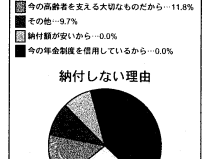

意志と納付額の乖離

「老い」。遙か先のことだと感じずとも、しかし、大学を卒業し、就職、結婚など、人生の節目をわたらなく、暇に接するともあたは、老いの世界に足踏み入れていること。急速な少子高齢化による国民年金の危機や介護問題、私たちが「すくすく」しかかっている老いを今回は特集します。

取材後記

「老い」。遙か先のことだと感じずとも、しかし、大学を卒業し、就職、結婚など、人生の節目をわたらなく、暇に接するともあたは、老いの世界に足踏み入れていること。急速な少子高齢化による国民年金の危機や介護問題、私たちが「すくすく」しかかっている老いを今回は特集します。

経済学部集

「老い」。遙か先のことだと感じずとも、しかし、大学を卒業し、就職、結婚など、人生の節目をわたらなく、暇に接するともあたは、老いの世界に足踏み入れていること。急速な少子高齢化による国民年金の危機や介護問題、私たちが「すくすく」しかかっている老いを今回は特集します。

いよいよいよいよ (いよいよいよいよ) - Advertisement for a department or event.

学部・学科

退職される教員 今年度で... (Faculty retirement notice for this year).

情報コーナー

情報特急便 (Information Express) - Quick news or updates.

最終講義

最終講義 (Final Lecture) - Details of the final lecture.

35のストーリー

35のストーリー (35 Stories) - A collection of 35 short stories.

経済学部集

経済学部集 (Economics Department Collection) - A collection of articles from the economics department.