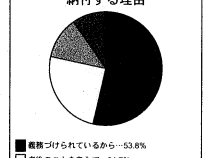

意志と納付額の乖離

「老い」。遙か先のことだと感じずとも、しかし、大学を卒業し、就職、結婚など、人生の節目をわたらなく、暇に接するともあたは、老いの世界に足踏み入れていること。急速な少子高齢化による国民年金の危機や介護問題、私たちが「すくすく」しかかっている老いを今回は特集します。

取材後記

「老い」。遙か先のことだと感じずとも、しかし、大学を卒業し、就職、結婚など、人生の節目をわたらなく、暇に接するともあたは、老いの世界に足踏み入れていること。急速な少子高齢化による国民年金の危機や介護問題、私たちが「すくすく」しかかっている老いを今回は特集します。

経済学部集

「老い」。遙か先のことだと感じずとも、しかし、大学を卒業し、就職、結婚など、人生の節目をわたらなく、暇に接するともあたは、老いの世界に足踏み入れていること。急速な少子高齢化による国民年金の危機や介護問題、私たちが「すくすく」しかかっている老いを今回は特集します。

いよいよいよいよ (いよいよいよいよ) - Advertisement for a department or event.

学部・学科

退職される教員 今年度で... (Faculty retirement notice for this year).

情報コーナー

情報特急便 (Information Express) - Quick news or updates.

最終講義

最終講義 (Final Lecture) - Details of the final lecture.

35のストーリー

35のストーリー (35 Stories) - A collection of 35 short stories.

経済学部集

経済学部集 (Economics Department Collection) - A collection of articles from the economics department.