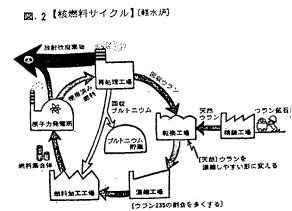

原子力発電のしくみ

図2 現在の燃料となるウランは、天然ウランから抽出される。このウランの精製を主として行うのが燃料加工である。燃料加工されたウランは、燃料棒として原子炉に投入される。原子炉で燃焼された燃料棒は、使用済み燃料として回収される。使用済み燃料は、再処理施設で再処理され、プルトニウムとウランが抽出される。抽出されたウランは、燃料加工施設で再び燃料棒として加工される。

下宿生活報告書

下宿生活の報告書。生活の様々な側面について詳しく紹介されています。

食事・銭湯・洗濯・病氣

「ああ話したくなかった」
食事・銭湯・洗濯・病氣に関する体験談やアドバイスが満載です。

今日もやっぱり一人か

一人暮らしの生活感や孤独感について語られています。