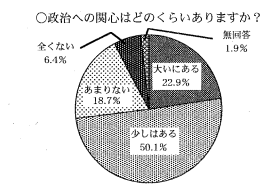

2 学生と選挙

選挙が今年7月
ふり行なわれる。政
治に関心する学生大
半はたまたま、自民
心のかたき。

**3 文化系サークル
春の活動報告**

4 フェンシング男子
三部優勝

新世紀に向けて
学習院クオニカ

建設中の中央教室
(ピラミッド校舎)
(本社HPに当時の
記事を掲載)

7割強が「投票に行く」

○好きな政治家は？(上位5人を掲載)

順位	氏名	人数
1	田中眞紀子	31
2	石原慎太郎	22
2	小淵恵三	22
4	小泉純一郎	15
4	田中角栄	15

＊前年のデータでの「必ず行く」「たぶん行く」を「行く」として集計。「絶対行かない」「たぶん行かない」を「行かない」として集計。

根強い政党不信は健在

本紙では、六月五日(日)に実施された総選挙を前五月十九日から二十一日の三日間、工学部選挙区を調査対象として、アンケートの初回調査は、四月十七日(土)に実施された。未だ学生と選挙区が一致していない状況下で、今後の調査は、七月十七日(土)と七月二十四日(土)に実施する予定である。