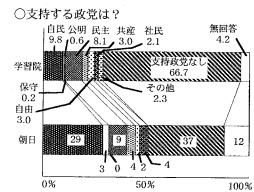

2 学生と選挙

選挙が今年7月
ふり行なわれる。政
治に関心する学生大
半はたまたま、自民
心のかたき。

**3 文化系サークル
春の活動報告**

4 フェンシング男子
三部優勝

新世紀に向けて
学習院クオニカ

建設中の中央教室
(ピラミッド校舎)
(本社HPに当時の
記事を掲載)

7割強が「投票に行く」

○好きな政治家は？(上位5人を掲載)

順位	氏名	人数
1	田中眞紀子	31
2	石原慎太郎	22
2	小淵恵三	22
4	小泉純一郎	15
4	田中角栄	15

＊前年のデータでの「必ず行く」「たぶん行く」を「行く」として集計。「絶対行かない」「たぶん行かない」を「行かない」として集計。

根強い政党不信は健在

本紙では、六月五日(日)に実施された総選挙を前五月十九日から二十一日の三日間、工学部選挙区を調査対象として、アンケートの初回調査は、四月十七日(土)に実施された。未だ学生と選挙区が一致していない状況下で、今後の調査は、七月十七日(土)と七月二十四日(土)に実施する予定である。